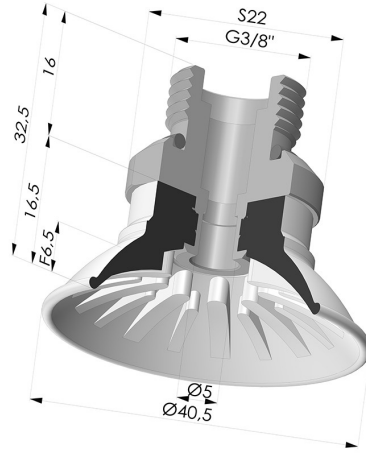

INFORMATIONS TECHNIQUES

Catégorie :	Plates
Diamètre de fût intérieur :	G3/8
Diamètre de lèvre de contact :	40.5
Flèche :	6.5 mm
Force horizontale :	54 N
Force verticale :	27 N
Forme :	Plate
Gamme :	Ventouse
Hauteur (en mm) :	32.5
Nombre de soufflets :	0.5 Soufflet
Série :	99

Déclinaisons:

- Référence déclinaison :
99A 40PU 38D-2
- Couleur: Rouge
 - Dureté Shore: SH40
 - Matière: Polyuréthane

- Référence déclinaison :
99B 40PU 38D-2
- Couleur: Vert
 - Dureté Shore: SH60
 - Matière: Polyuréthane

Produits associés:

Insert Démontable Mâle 3/8G

Référence produit : 9M38-2

Ventouse plate série 99 Ø 40.5 mm

Référence produit : 99- 40PU A