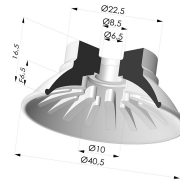

INFORMATIONS TECHNIQUES

Catégorie :	Plates
Diamètre de fût intérieur :	G3/8
Diamètre de lèvre de contact :	40.5
Flèche :	6.5 mm
Force horizontale :	54 N
Force verticale :	27 N
Forme :	Plate
Gamme :	Ventouse
Hauteur (en mm) :	32.5
Nombre de soufflets :	0.5 Soufflet
Série :	99

Déclinaisons:

- Référence déclinaison :
99A 40PU 38D-2
- Couleur: Rouge
 - Dureté Shore: SH40
 - Matière: Polyuréthane

- Référence déclinaison :
99B 40PU 38D-2
- Couleur: Vert
 - Dureté Shore: SH60
 - Matière: Polyuréthane

Produits associés:

Insert Démontable Mâle 3/8G

Référence produit : 9M38-2

Ventouse plate série 99 Ø 40.5 mm

Référence produit : 99- 40PU A