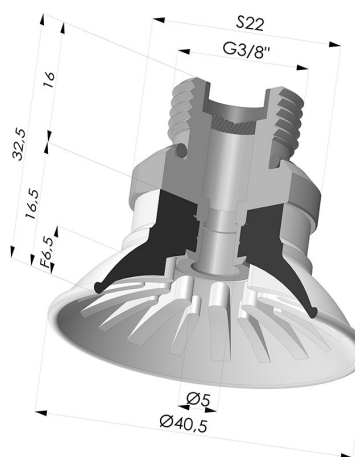

**F**  
 Ventouse plate série 99 Ø 40.5  
 mm avec insert mâle G3/8" et  
 filtre

**INFORMATIONS TECHNIQUES**

<b>Catégorie :</b>	Plates
<b>Diamètre de fût intérieur :</b>	G3/8
<b>Diamètre de lèvre de contact :</b>	40.5
<b>Flèche :</b>	6.5 mm
<b>Force horizontale :</b>	54 N
<b>Force verticale :</b>	27 N
<b>Forme :</b>	Plate
<b>Gamme :</b>	Ventouse
<b>Hauteur ( en mm ) :</b>	32.5
<b>Nombre de soufflets :</b>	0.5 Soufflet
<b>Série :</b>	99

**Déclinaisons:**

- Référence déclinaison :  
**99A 40PU 38D-2-F**
- Couleur: Rouge
  - Dureté Shore: SH40
  - Matière: Polyuréthane

- Référence déclinaison :  
**99B 40PU 38D-2-F**
- Couleur: Vert
  - Dureté Shore: SH60
  - Matière: Polyuréthane

**Produits associés:**

**Insert Démontable Mâle 3/8G - avec Filtre**

Référence produit : 9M38-2-F

**Ventouse plate série 99 Ø 40.5 mm**

Référence produit : 99- 40PU A