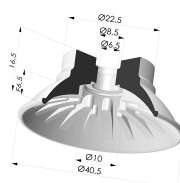

**F**  
 Ventouse plate série 99 Ø 40.5  
 mm avec insert mâle G3/8" et  
 filtre

**INFORMATIONS TECHNIQUES**

<b>Catégorie :</b>	Plates
<b>Diamètre de fût intérieur :</b>	G3/8
<b>Diamètre de lèvre de contact :</b>	40.5
<b>Flèche :</b>	6.5 mm
<b>Force horizontale :</b>	54 N
<b>Force verticale :</b>	27 N
<b>Forme :</b>	Plate
<b>Gamme :</b>	Ventouse
<b>Hauteur ( en mm ) :</b>	32.5
<b>Nombre de soufflets :</b>	0.5 Soufflet
<b>Série :</b>	99

**Déclinaisons:**

- Référence déclinaison :  
**99A 40PU 38D-2-F**
- Couleur: Rouge
  - Dureté Shore: SH40
  - Matière: Polyuréthane

- Référence déclinaison :  
**99B 40PU 38D-2-F**
- Couleur: Vert
  - Dureté Shore: SH60
  - Matière: Polyuréthane

**Produits associés:**

**Insert Démontable Mâle 3/8G - avec Filtre**

Référence produit : 9M38-2-F

**Ventouse plate série 99 Ø 40.5 mm**

Référence produit : 99- 40PU A