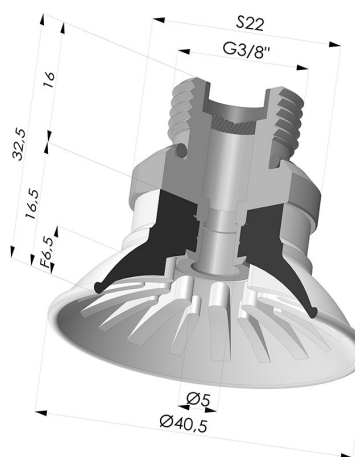

F
 Ventouse plate série 99 Ø 40.5
 mm avec insert mâle G3/8" et
 filtre

INFORMATIONS TECHNIQUES

Gamme :	Ventouse
Catégorie :	Plates
Série :	99
Hauteur (en mm) :	32.5
Forme :	Plate
Diamètre de lèvres de contact :	40.5
Diamètre de fût intérieur :	G3/8
Nombre de soufflets :	0.5 Soufflet
Force horizontale :	54 N
Force verticale :	27 N
Flèche :	6.5 mm

Déclinaisons:

- Référence déclinaison :
99A 40PU 38D-2-F
- Couleur: Rouge
 - Dureté Shore: SH40
 - Matière: Polyuréthane

- Référence déclinaison :
99B 40PU 38D-2-F
- Couleur: Vert
 - Dureté Shore: SH60
 - Matière: Polyuréthane

Produits associés:

Insert Démontable Mâle 3/8G - avec Filtre

Référence produit : 9M38-2-F

Ventouse plate série 99 Ø 40.5 mm

Référence produit : 99- 40PU A