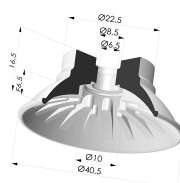

F
 Ventouse plate série 99 Ø 40.5
 mm avec insert mâle G3/8" et
 filtre

INFORMATIONS TECHNIQUES

Gamme :	Ventouse
Catégorie :	Plates
Série :	99
Hauteur (en mm) :	32.5
Forme :	Plate
Diamètre de lèvres de contact :	40.5
Diamètre de fût intérieur :	G3/8
Nombre de soufflets :	0.5 Soufflet
Force horizontale :	54 N
Force verticale :	27 N
Flèche :	6.5 mm

Déclinaisons:

- Référence déclinaison :
99A 40PU 38D-2-F
- Couleur: Rouge
 - Dureté Shore: SH40
 - Matière: Polyuréthane

- Référence déclinaison :
99B 40PU 38D-2-F
- Couleur: Vert
 - Dureté Shore: SH60
 - Matière: Polyuréthane

Produits associés:

Insert Démontable Mâle 3/8G - avec Filtre

Référence produit : 9M38-2-F

Ventouse plate série 99 Ø 40.5 mm

Référence produit : 99- 40PU A