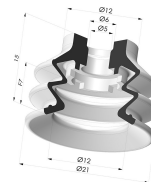

Produits associés:

Insert Démontable Femelle M5

Référence produit : 9PM5-2

Ventouse 2.5 Soufflets Série 96C Ø 20MM

Référence produit : 96C 20-- A