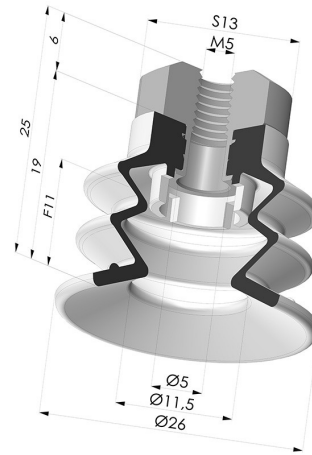

### INFORMATIONS TECHNIQUES

<b>Gamme :</b>	Ventouse
<b>Catégorie :</b>	À soufflets
<b>Série :</b>	96C
<b>Hauteur ( en mm ) :</b>	25
<b>Forme :</b>	2.5 Soufflets
<b>Diamètre de lèvre de contact :</b>	25 mm
<b>Diamètre de fût intérieur :</b>	M5
<b>Nombre de soufflets :</b>	2.5 Soufflets
<b>Force horizontale :</b>	22 N
<b>Force verticale :</b>	11 N
<b>Flèche :</b>	11 mm

### Déclinaisons:

Référence déclinaison :

**96C 25PU FM5**

- Couleur: Vert / Jaune
- Dureté Shore: SH60 / SH30
- Matière: Polyuréthane

#### Insert Démontable Femelle M5

Référence produit : 9PM5-2

#### Ventouse 2.5 Soufflets Série 96C Ø 20MM

Référence produit : 96C 20-- A