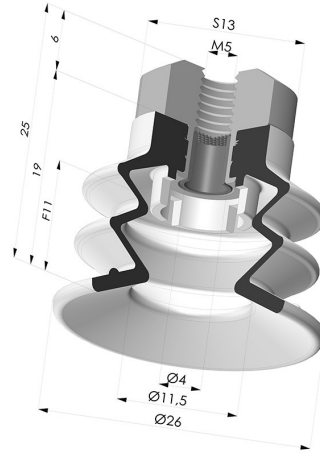

**INFORMATIONS TECHNIQUES**

<b>Catégorie :</b>	À soufflets
<b>Diamètre de fût intérieur :</b>	M5
<b>Diamètre de lèvre de contact :</b>	25 mm
<b>Flèche :</b>	11 mm
<b>Force horizontale :</b>	22 N
<b>Force verticale :</b>	11 N
<b>Forme :</b>	2.5 Soufflets
<b>Gamme :</b>	Ventouse
<b>Hauteur ( en mm ) :</b>	25
<b>Nombre de soufflets :</b>	2.5 Soufflets
<b>Série :</b>	96C

**Déclinaisons:**

Référence déclinaison :

**96C 25PU FM5F**

- Couleur: Vert / Jaune
- Dureté Shore: SH60 / SH30
- Matière: Polyuréthane

**Produits associés:**

**Insert Démontable Femelle M5**

Référence produit : 9PM5-2

**Ventouse 2.5 Soufflets Série 96C Ø 20MM**

Référence produit : 96C 20-- A