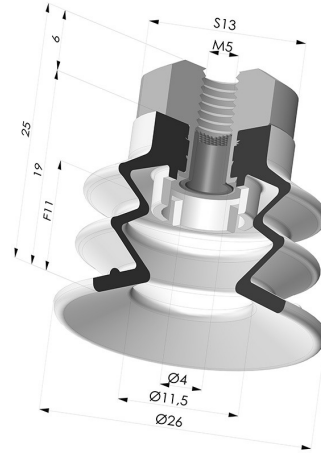

INFORMATIONS TECHNIQUES

Gamme :	Ventouse
Catégorie :	À soufflets
Série :	96C
Hauteur (en mm) :	25
Forme :	2.5 Soufflets
Diamètre de lèvre de contact :	25 mm
Diamètre de fût intérieur :	M5
Nombre de soufflets :	2.5 Soufflets
Force horizontale :	22 N
Force verticale :	11 N
Flèche :	11 mm

Déclinaisons:

Référence déclinaison :

96C 25PU FM5F

- Couleur: Vert / Jaune
- Dureté Shore: SH60 / SH30
- Matière: Polyuréthane

Produits associés:

Insert Démontable Femelle M5

Référence produit : 9PM5-2

Ventouse 2.5 Soufflets Série 96C Ø 20MM

Référence produit : 96C 20-- A