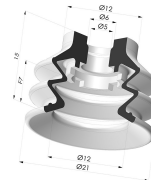

**INFORMATIONS TECHNIQUES**

<b>Catégorie :</b>	À soufflets
<b>Diamètre de fût intérieur :</b>	M5
<b>Diamètre de lèvre de contact :</b>	25 mm
<b>Flèche :</b>	11 mm
<b>Force horizontale :</b>	22 N
<b>Force verticale :</b>	11 N
<b>Forme :</b>	2.5 Soufflets
<b>Gamme :</b>	Ventouse
<b>Hauteur ( en mm ) :</b>	25
<b>Nombre de soufflets :</b>	2.5 Soufflets
<b>Série :</b>	96C

**Déclinaisons:**

Référence déclinaison :

**96C 25PU FM5F**

- Couleur: Vert / Jaune
- Dureté Shore: SH60 / SH30
- Matière: Polyuréthane

**Produits associés:**

**Insert Démontable Femelle M5**

Référence produit : 9PM5-2

**Ventouse 2.5 Soufflets Série 96C Ø 20MM**

Référence produit : 96C 20-- A