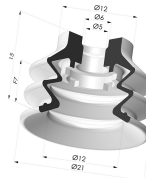

INFORMATIONS TECHNIQUES

Gamme :	Ventouse
Catégorie :	À soufflets
Série :	96C
Hauteur (en mm) :	25
Forme :	2.5 Soufflets
Diamètre de lèvre de contact :	25 mm
Diamètre de fût intérieur :	M5
Nombre de soufflets :	2.5 Soufflets
Force horizontale :	22 N
Force verticale :	11 N
Flèche :	11 mm

Déclinaisons:

Référence déclinaison :

96C 25PU FM5GIC

- Couleur: Vert / Jaune
- Dureté Shore: SH60 / SH30
- Matière: Polyuréthane

Produits associés:

Insert Démontable Femelle M5

Référence produit : 9PM5-2

Ventouse 2.5 Soufflets Série 96C Ø 20MM