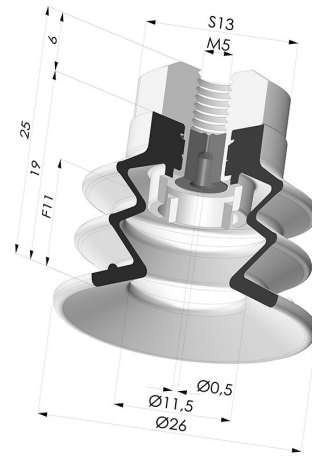

INFORMATIONS TECHNIQUES

Gamme :	Ventouse
Catégorie :	À soufflets
Série :	96C
Hauteur (en mm) :	25
Forme :	2.5 Soufflets
Diamètre de lèvre de contact :	25 mm
Diamètre de fût intérieur :	M5
Nombre de soufflets :	2.5 Soufflets
Force horizontale :	22 N
Force verticale :	11 N
Flèche :	11 mm

Déclinaisons:

Référence déclinaison :

96C 25PU FM5GIC

- Couleur: Vert / Jaune
- Dureté Shore: SH60 / SH30
- Matière: Polyuréthane

Produits associés:

Insert Démontable Femelle M5

Référence produit : 9PM5-2

Ventouse 2.5 Soufflets Série 96C Ø 20MM

Référence produit : 96C 20-- A