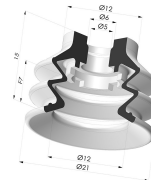

**INFORMATIONS TECHNIQUES**

<b>Catégorie :</b>	À soufflets
<b>Diamètre de fût intérieur :</b>	M5
<b>Diamètre de lèvre de contact :</b>	25 mm
<b>Flèche :</b>	11 mm
<b>Force horizontale :</b>	22 N
<b>Force verticale :</b>	11 N
<b>Forme :</b>	2.5 Soufflets
<b>Gamme :</b>	Ventouse
<b>Hauteur ( en mm ) :</b>	28
<b>Nombre de soufflets :</b>	2.5 Soufflets
<b>Série :</b>	96C

**Déclinaisons:**

Référence déclinaison :

**96C 25PU FM5BD**

- Couleur: Vert / Jaune
- Dureté Shore: SH60 / SH30
- Matière: Polyuréthane

**Produits associés:**

**Insert Démontable Femelle M5**

Référence produit : 9PM5-2

**Ventouse 2.5 Soufflets Série 96C Ø 20MM**

Référence produit : 96C 20-- A