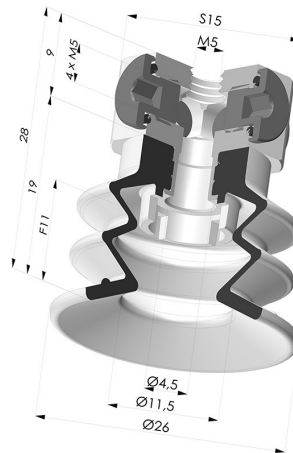

### INFORMATIONS TECHNIQUES

<b>Gamme :</b>	Ventouse
<b>Catégorie :</b>	À soufflets
<b>Série :</b>	96C
<b>Hauteur ( en mm ) :</b>	28
<b>Forme :</b>	2.5 Soufflets
<b>Diamètre de lèvre de contact :</b>	25 mm
<b>Diamètre de fût intérieur :</b>	M5
<b>Nombre de soufflets :</b>	2.5 Soufflets
<b>Force horizontale :</b>	22 N
<b>Force verticale :</b>	11 N
<b>Flèche :</b>	11 mm

### Déclinaisons:

Référence déclinaison :

**96C 25PU FM5BD**

- Couleur: Vert / Jaune
- Dureté Shore: SH60 / SH30
- Matière: Polyuréthane

#### Insert Démontable Femelle M5

Référence produit : 9PM5-2

#### Ventouse 2.5 Soufflets Série 96C Ø 20MM

Référence produit : 96C 20-- A