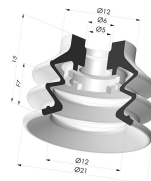

Produits associés:

Insert Démontable Femelle M5

Référence produit : 9PM5-2

Ventouse 2.5 Soufflets Série 96C Ø 20MM

Référence produit : 96C 20-- A