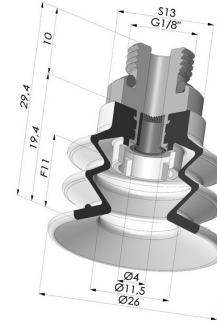

INFORMATIONS TECHNIQUES

Gamme :	Ventouse
Catégorie :	À soufflets
Série :	96C
Hauteur (en mm) :	29.4
Forme :	2.5 Soufflets
Diamètre de lèvre de contact :	25 mm
Diamètre de fût intérieur :	Mâle G1/8"
Nombre de soufflets :	2.5 Soufflets
Force horizontale :	22 N
Force verticale :	11 N
Flèche :	11 mm

Déclinaisons:

Référence déclinaison :

96C 25PU M18D-4-F

- Couleur: Vert / Jaune
- Dureté Shore: SH60 / SH30
- Matière: Polyuréthane

Produits associés:

Insert Démontable Femelle M5

Référence produit : 9PM5-2

Ventouse 2.5 Soufflets Série 96C Ø 20MM

Référence produit : 96C 20-- A