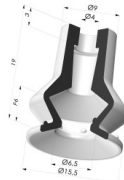

**INFORMATIONS TECHNIQUES**

<b>Catégorie :</b>	À soufflets
<b>Diamètre de fût intérieur :</b>	4mm
<b>Diamètre de lèvre de contact :</b>	15.5 mm
<b>Flèche :</b>	6 mm
<b>Force horizontale :</b>	8 N
<b>Force verticale :</b>	4 N
<b>Forme :</b>	1.5 Soufflets
<b>Gamme :</b>	Ventouse
<b>Hauteur ( en mm ) :</b>	19
<b>Nombre de soufflets :</b>	1.5 Soufflets
<b>Série :</b>	97C

**Déclinaisons:**

Référence déclinaison :

**97C 15PU A**

- Couleur: Vert / Jaune
- Dureté Shore: SH60 / SH30
- Matière: Polyuréthane

**Produits associés:**

**Insert Démontable Femelle G1/4"**  
Référence produit : B

**Insert Démontable Mâle G1/4"**  
Référence produit : C

**Insert Démontable Femelle G1/8"**  
Référence produit : F

**Insert Démontable Mâle G1/8"**  
Référence produit : G