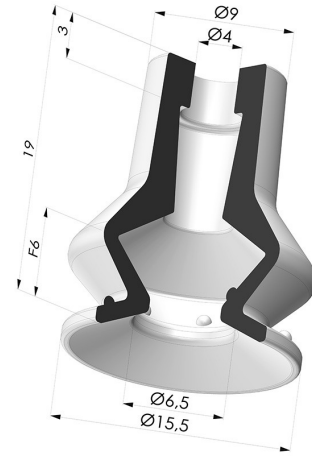

**INFORMATIONS TECHNIQUES**

<b>Catégorie :</b>	À soufflets
<b>Diamètre de fût intérieur :</b>	4mm
<b>Diamètre de lèvre de contact :</b>	15.5 mm
<b>Flèche :</b>	6 mm
<b>Force horizontale :</b>	8 N
<b>Force verticale :</b>	4 N
<b>Forme :</b>	1.5 Soufflets
<b>Gamme :</b>	Ventouse
<b>Hauteur ( en mm ) :</b>	19
<b>Nombre de soufflets :</b>	1.5 Soufflets
<b>Série :</b>	97C

**Déclinaisons:**

Référence déclinaison :

**97C 15PU A**

- Couleur: Vert / Jaune
- Dureté Shore: SH60 / SH30
- Matière: Polyuréthane

**Produits associés:**

**Insert Démontable Femelle G1/4"**  
Référence produit : B

**Insert Démontable Mâle G1/4"**  
Référence produit : C

**Insert Démontable Femelle G1/8"**  
Référence produit : F

**Insert Démontable Mâle G1/8"**  
Référence produit : G