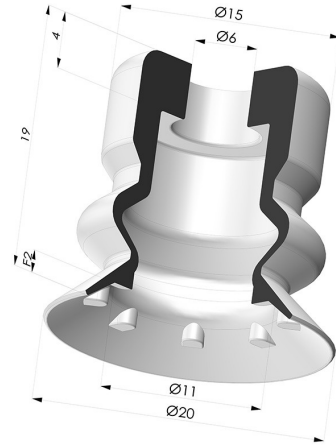

INFORMATIONS TECHNIQUES

- Catégorie :** À soufflets
Diamètre de fût intérieur : 6mm
Diamètre de lèvre de contact : 20 mm
Flèche : 6 mm
Force horizontale : 14 N
Force verticale : 7 N
Forme : 1.5 Soufflets
Gamme : Ventouse
Hauteur (en mm) : 19
Nombre de soufflets : 1.5 Soufflets
Série : 81SB

Déclinaisons:

Référence déclinaison :

81SB 20SLT A

- Couleur: Translucide certification alimentaire CE
- Dureté Shore: SH40
- Matière: Silicone

Référence déclinaison :

81SB 20SLT A SH60

- Couleur: Translucide certification alimentaire CE
- Dureté Shore: SH60
- Matière: Silicone

Référence déclinaison :

81SB 20NI A

- Couleur: Noir
- Dureté Shore: SH50
- Matière: Nitrile

Guide des matières:

	Matière	Code	Résistance Températures C°	Souplesse	Résistance Abrasion	Résistance UV/Intempéries	Résistance huiles	Compatibilité Alimentaire	Test de migration
	Silicone Translucide certification alimentaire CE	SLT	-60/+250	✓✓✓	✗	✓✓✓	✗	FDA ☞☞	✗
	Silicone Translucide certification alimentaire CE	SLT	-60/+250	✓✓✓	✗	✓✓✓	✗	FDA ☞☞	✗
	Nitrile Noir	NI	-10/+80	✓	✓	✗	✓✓	✗	✗