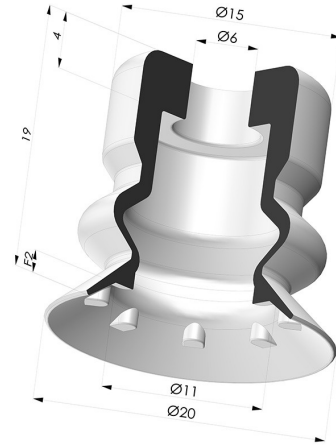

INFORMATIONS TECHNIQUES

- Gamme :** Ventouse
Catégorie : À soufflets
Série : 81SB
Hauteur (en mm) : 19
Forme : 1.5 Soufflets
Diamètre de lèvres de contact : 20 mm
Diamètre de fût intérieur : 6mm
Nombre de soufflets : 1.5 Soufflets
Force horizontale : 14 N
Force verticale : 7 N
Flèche : 6 mm

Déclinaisons:

Référence déclinaison :
81SB 20SLT A

- Couleur: Translucide certification alimentaire CE
- Dureté Shore: SH40
- Matière: Silicone

Référence déclinaison :
81SB 20SLT A SH60

- Couleur: Translucide certification alimentaire CE
- Dureté Shore: SH60
- Matière: Silicone

Référence déclinaison :
81SB 20NI A

- Couleur: Noir
- Dureté Shore: SH50
- Matière: Nitrile

Guide des matières:

	Matière	Code	Résistance Températures C°	Souplesse	Résistance Abrasion	Résistance UV/Intempéries	Résistance huiles	Compatibilité Alimentaire	Test de migration
	Silicone Translucide certification alimentaire CE (Shore SH40)	SLT	-60/+250	✓✓✓	✗	✓✓✓	✗	FDA ☞☞**	✗
	Silicone Translucide certification alimentaire CE (Shore SH60)	SLT	-60/+250	✓✓✓	✗	✓✓✓	✗	FDA ☞☞**	✗
	Nitrile Noir (Shore SH50)	NI	-10/+80	✓	✓	✗	✓✓	✗	✗