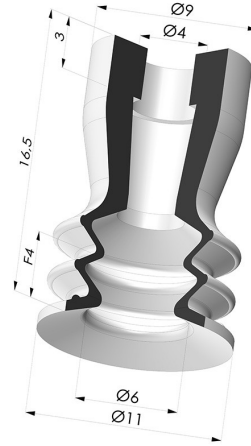

INFORMATIONS TECHNIQUES

Gamme :	Ventouse
Catégorie :	À soufflets
Série :	96B
Hauteur (en mm) :	16.5
Forme :	2.5 Soufflets
Diamètre de lèvre de contact :	11 mm
Diamètre de fût intérieur :	4mm
Nombre de soufflets :	2.5 Soufflets
Force horizontale :	4 N
Force verticale :	2 N
Flèche :	4 mm

Déclinaisons:

Référence déclinaison :

96B 10PU A

- Couleur: Vert
- Dureté Shore: SH60
- Matière: Polyuréthane

Produits associés:

Insert Démontable Mâle M5

Référence produit : 9MM5

Insert Démontable Mâle M5

Référence produit : 9MM5-4