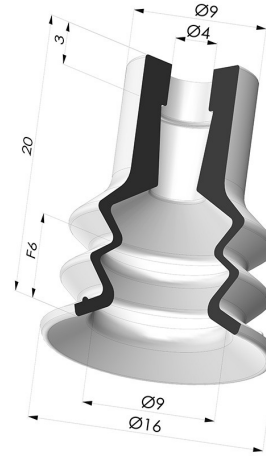

**INFORMATIONS TECHNIQUES**

<b>Catégorie :</b>	À soufflets
<b>Diamètre de fût intérieur :</b>	4mm
<b>Diamètre de lèvre de contact :</b>	16 mm
<b>Flèche :</b>	6 mm
<b>Force horizontale :</b>	8 N
<b>Force verticale :</b>	4 N
<b>Forme :</b>	2.5 Soufflets
<b>Gamme :</b>	Ventouse
<b>Hauteur ( en mm ) :</b>	20
<b>Nombre de soufflets :</b>	2.5 Soufflets
<b>Série :</b>	96C

**Déclinaisons:**

Référence déclinaison :

**96C 15PU A**

- Couleur: Vert / Jaune
- Dureté Shore: SH60 / SH30
- Matière: Polyuréthane

**Produits associés:**

**Insert Démontable Mâle M5**

Référence produit : 9MM5