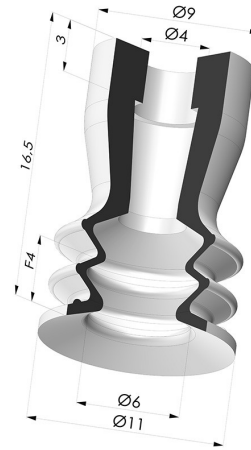

INFORMATIONS TECHNIQUES

Gamme :	Ventouse
Catégorie :	À soufflets
Série :	96C
Hauteur (en mm) :	16.5
Forme :	2.5 Soufflets
Diamètre de lèvre de contact :	11 mm
Diamètre de fût intérieur :	4mm
Nombre de soufflets :	2.5 Soufflets
Force horizontale :	4 N
Force verticale :	2 N
Flèche :	4 mm

Déclinaisons:

Référence déclinaison :

96C 10PU A

- Couleur: Vert / Jaune
- Dureté Shore: SH60 / SH30
- Matière: Polyuréthane

Produits associés:

Insert Démontable Mâle M5

Référence produit : 9MM5

Insert Démontable Mâle M5

Référence produit : 9MM5-4