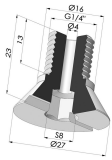

INFORMATIONS TECHNIQUES

Gamme :	Ventouse
Catégorie :	Plates
Série :	7
Hauteur (en mm) :	22.5
Forme :	Plate
Diamètre de lèvre de contact :	70 mm
Diamètre haut :	15 mm
Diamètre de fût intérieur :	15 mm
Nombre de soufflets :	0.5 Soufflet
Force horizontale :	175 N
Force verticale :	87.5 N
Flèche :	16 mm

Déclinaisons:

Référence déclinaison :

7 70CN A

- Couleur: Marron
- Dureté Shore: SH40
- Matière: Caoutchouc naturel

Produits associés:

Vis G1/4" - ØTête 27MM - L 23MM

Référence produit : M14T27L23