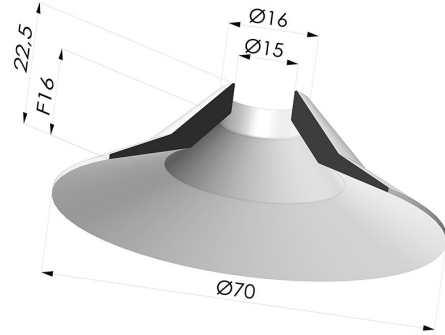

INFORMATIONS TECHNIQUES

Gamme :	Ventouse
Catégorie :	Plates
Série :	7
Hauteur (en mm) :	22.5
Forme :	Plate
Diamètre de lèvre de contact :	70 mm
Diamètre haut :	15 mm
Diamètre de fût intérieur :	15 mm
Nombre de soufflets :	0.5 Soufflet
Force horizontale :	175 N
Force verticale :	87.5 N
Flèche :	16 mm

Déclinaisons:

Référence déclinaison :

7 70CN A

- Couleur: Marron
- Dureté Shore: SH40
- Matière: Caoutchouc naturel

Produits associés:

Vis G1/4" - ØTête 27MM - L 23MM

Référence produit : M14T27L23