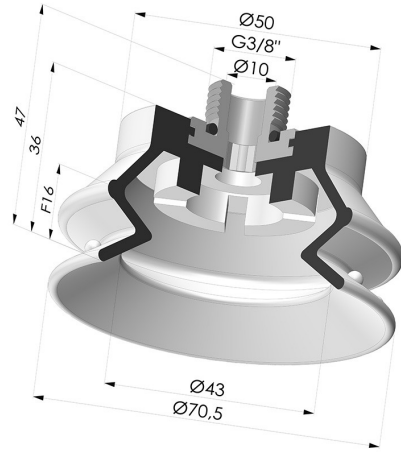

INFORMATIONS TECHNIQUES

Gamme :	Ventouse
Catégorie :	À soufflets
Série :	97C
Hauteur (en mm) :	47
Forme :	1.5 Soufflets
Diamètre de lèvres de contact :	70 mm
Diamètre de fût intérieur :	Mâle G3/8"
Nombre de soufflets :	1.5 Soufflets
Force horizontale :	177 N
Force verticale :	88 N
Flèche :	16 mm

Déclinaisons:

Référence déclinaison :

97C 70PU M38

- Couleur: Vert / Jaune
- Dureté Shore: SH60 / SH30
- Matière: Polyuréthane