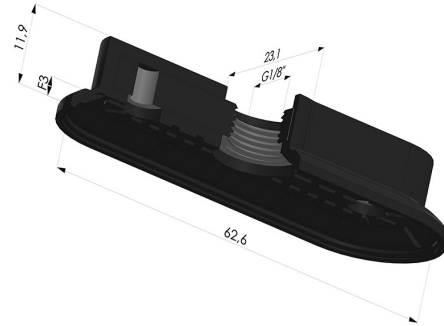

INFORMATIONS TECHNIQUES

Gamme :	Ventouse
Catégorie :	Oblongues
Série :	4RP
Hauteur (en mm) :	12
Forme :	Oblongue
Longueur :	63mm
Largeur :	23mm
Diamètre de fût intérieur :	Femelle G1/8"
Nombre de soufflets :	0.5 Soufflet
Force horizontale :	60N
Force verticale :	30N
Flèche :	3mm

Déclinaisons:

Référence déclinaison :

4RP 62NI A

- Dureté Shore: SH70
- Matière: Nitrile