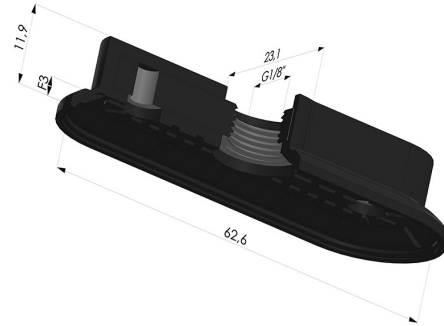

INFORMATIONS TECHNIQUES

Catégorie :	Oblongues
Diamètre de fût intérieur :	Femelle G1/8"
Flèche :	3mm
Force horizontale :	60N
Force verticale :	30N
Forme :	Oblongue
Gamme :	Ventouse
Hauteur (en mm) :	12
Largeur :	23mm
Longueur :	63mm
Nombre de soufflets :	0.5 Soufflet
Série :	4RP

Déclinaisons:

Référence déclinaison :

4RP 62NI A

- Dureté Shore: SH70
- Matière: Nitrile