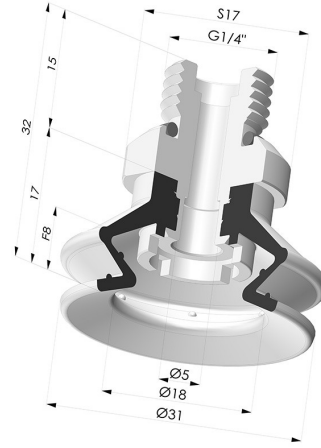

**INFORMATIONS TECHNIQUES**

<b>Catégorie :</b>	À soufflets
<b>Diamètre de fût intérieur :</b>	Mâle G1/4"
<b>Diamètre de lèvre de contact :</b>	31 mm
<b>Flèche :</b>	8 mm
<b>Force horizontale :</b>	30 N
<b>Force verticale :</b>	15 N
<b>Forme :</b>	1.5 Soufflets
<b>Gamme :</b>	Ventouse
<b>Hauteur ( en mm ) :</b>	32
<b>Nombre de soufflets :</b>	1.5 Soufflets
<b>Série :</b>	97C

**Déclinaisons:**

Référence déclinaison :

**97C 30PU 14D-2**

- Couleur: Vert / Jaune
- Dureté Shore: SH60 / SH30
- Matière: Polyuréthane