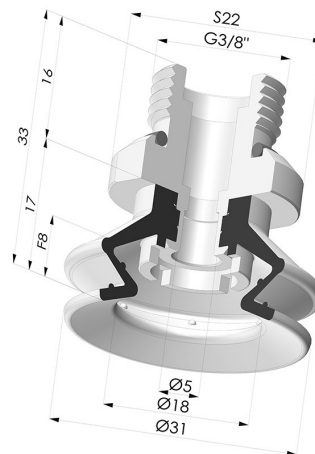

INFORMATIONS TECHNIQUES

Gamme :	Ventouse
Catégorie :	À soufflets
Série :	97C
Hauteur (en mm) :	33
Forme :	1.5 Soufflets
Diamètre de lèvres de contact :	31 mm
Diamètre de fût intérieur :	Mâle G3/8"
Nombre de soufflets :	1.5 Soufflets
Force horizontale :	31 N
Force verticale :	15.5 N
Flèche :	8 mm

Déclinaisons:

Référence déclinaison :

97C 30PU 38D-2

- Couleur: Vert / Jaune
- Dureté Shore: SH60 / SH30
- Matière: Polyuréthane