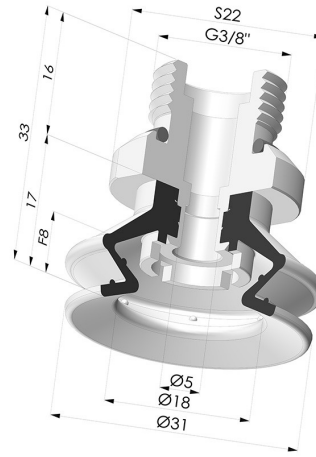

**INFORMATIONS TECHNIQUES**

<b>Catégorie :</b>	À soufflets
<b>Diamètre de fût intérieur :</b>	Mâle G3/8"
<b>Diamètre de lèvre de contact :</b>	31 mm
<b>Flèche :</b>	8 mm
<b>Force horizontale :</b>	31 N
<b>Force verticale :</b>	15.5 N
<b>Forme :</b>	1.5 Soufflets
<b>Gamme :</b>	Ventouse
<b>Hauteur ( en mm ) :</b>	33
<b>Nombre de soufflets :</b>	1.5 Soufflets
<b>Série :</b>	97C

**Déclinaisons:**

Référence déclinaison :

**97C 30PU 38D-2**

- Couleur: Vert / Jaune
- Dureté Shore: SH60 / SH30
- Matière: Polyuréthane