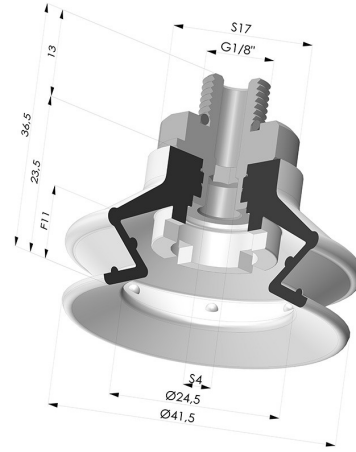

**INFORMATIONS TECHNIQUES**

<b>Catégorie :</b>	À soufflets
<b>Diamètre de fût intérieur :</b>	Mâle G3/8"
<b>Diamètre de lèvre de contact :</b>	41.4 mm
<b>Flèche :</b>	11 mm
<b>Force horizontale :</b>	54.5 N
<b>Force verticale :</b>	27 N
<b>Forme :</b>	1.5 Soufflets
<b>Gamme :</b>	Ventouse
<b>Hauteur ( en mm ) :</b>	36.5
<b>Nombre de soufflets :</b>	1.5 Soufflets
<b>Série :</b>	97C

**Déclinaisons:**

Référence déclinaison :

**97C 40PU M18D-4**

- Couleur: Vert / Jaune
- Dureté Shore: SH60 / SH30
- Matière: Polyuréthane