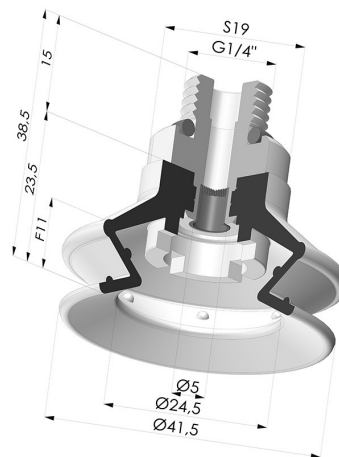

INFORMATIONS TECHNIQUES

Gamme :	Ventouse
Catégorie :	À soufflets
Série :	97C
Hauteur (en mm) :	38.5
Forme :	1.5 Soufflets
Diamètre de lèvre de contact :	41.4 mm
Diamètre de fût intérieur :	Mâle G1/4"
Nombre de soufflets :	1.5 Soufflets
Force horizontale :	54.5 N
Force verticale :	27 N
Flèche :	11 mm

Déclinaisons:

Référence déclinaison :

97C 40PU M14D-4-F

- Couleur: Vert / Jaune
- Dureté Shore: SH60 / SH30
- Matière: Polyuréthane