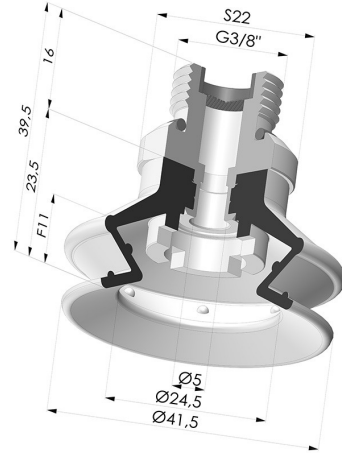

**INFORMATIONS TECHNIQUES**

<b>Catégorie :</b>	À soufflets
<b>Diamètre de fût intérieur :</b>	Mâle G3/8"
<b>Diamètre de lèvre de contact :</b>	41.4 mm
<b>Flèche :</b>	11 mm
<b>Force horizontale :</b>	54.5 N
<b>Force verticale :</b>	27 N
<b>Forme :</b>	1.5 Soufflets
<b>Gamme :</b>	Ventouse
<b>Hauteur ( en mm ) :</b>	39.5
<b>Nombre de soufflets :</b>	1.5 Soufflets
<b>Série :</b>	97C

**Déclinaisons:**

Référence déclinaison :

**97C 40PU 38D-2-F**

- Couleur: Vert / Jaune
- Dureté Shore: SH60 / SH30
- Matière: Polyuréthane