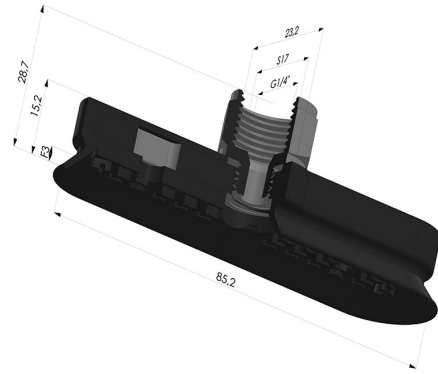

INFORMATIONS TECHNIQUES

Catégorie :	Oblongues
Diamètre de fût intérieur :	Femelle G1/4"
Flèche :	3mm
Force horizontale :	76N
Force verticale :	38N
Forme :	Oblongue
Gamme :	Ventouse
Hauteur (en mm) :	29
Largeur :	23mm
Longueur :	85mm
Nombre de soufflets :	0.5 Soufflet
Série :	4OF

Déclinaisons:

Référence déclinaison :

4OF 80NI F14

- Dureté Shore: SH70
- Matière: Nitrile