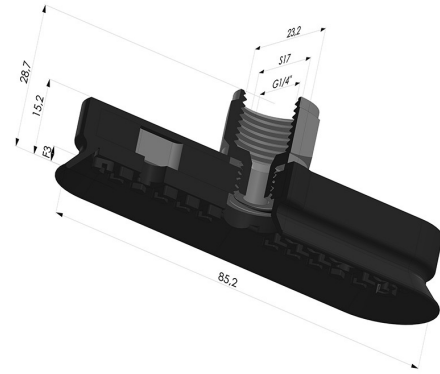

**INFORMATIONS TECHNIQUES**

<b>Gamme :</b>	Ventouse
<b>Catégorie :</b>	Oblongues
<b>Série :</b>	4OF
<b>Hauteur ( en mm ) :</b>	29
<b>Forme :</b>	Oblongue
<b>Longueur :</b>	85mm
<b>Largeur :</b>	23mm
<b>Diamètre de fût intérieur :</b>	Femelle G1/4"
<b>Nombre de soufflets :</b>	0.5 Soufflet
<b>Force horizontale :</b>	76N
<b>Force verticale :</b>	38N
<b>Flèche :</b>	3mm

**Déclinaisons:**

Référence déclinaison :

**4OF 80NI F14**

- Dureté Shore: SH70
- Matière: Nitrile