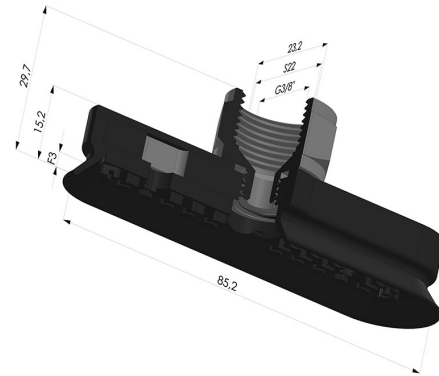

INFORMATIONS TECHNIQUES

Catégorie :	Oblongues
Diamètre de fût intérieur :	Femelle G3/8"
Flèche :	3mm
Force horizontale :	76N
Force verticale :	38N
Forme :	Oblongue
Gamme :	Ventouse
Hauteur (en mm) :	30
Largeur :	23mm
Longueur :	85mm
Nombre de soufflets :	0.5 Soufflet
Série :	4OF

Déclinaisons:

Référence déclinaison :

4OF 80NI F38

- Dureté Shore: SH70
- Matière: Nitrile