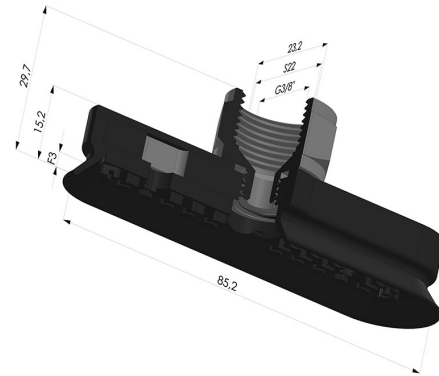

INFORMATIONS TECHNIQUES

Gamme :	Ventouse
Catégorie :	Oblongues
Série :	4OF
Hauteur (en mm) :	30
Forme :	Oblongue
Longueur :	85mm
Largeur :	23mm
Diamètre de fût intérieur :	Femelle G3/8"
Nombre de soufflets :	0.5 Soufflet
Force horizontale :	76N
Force verticale :	38N
Flèche :	3mm

Déclinaisons:

Référence déclinaison :

4OF 80NI F38

- Dureté Shore: SH70
- Matière: Nitrile