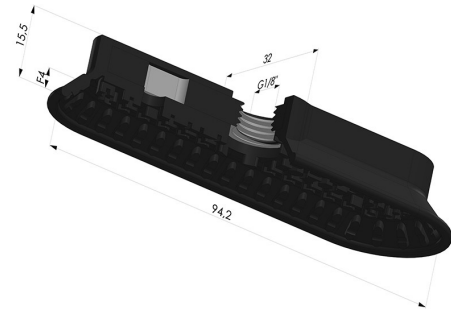

INFORMATIONS TECHNIQUES

Gamme :	Ventouse
Catégorie :	Oblongues
Série :	4OF
Hauteur (en mm) :	15.5
Forme :	Oblongue
Longueur :	94
Largeur :	32mm
Diamètre de fût intérieur :	Femelle G1/8"
Nombre de soufflets :	0.5 Soufflet
Force horizontale :	107N
Force verticale :	54N
Flèche :	4mm

Déclinaisons:

Référence déclinaison :

4OF 90NI A

- Dureté Shore: SH70
- Matière: Nitrile