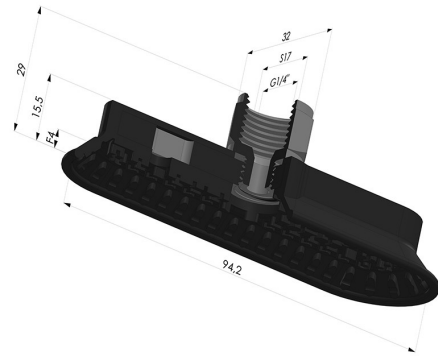

INFORMATIONS TECHNIQUES

Gamme :	Ventouse
Catégorie :	Oblongues
Série :	4OF
Hauteur (en mm) :	29
Forme :	Oblongue
Longueur :	95mm
Largeur :	32mm
Diamètre de fût intérieur :	Femelle G1/4"
Nombre de soufflets :	0.5 Soufflet
Force horizontale :	107N
Force verticale :	54N
Flèche :	4mm

Déclinaisons:

Référence déclinaison :

4OF 90NI F14

- Dureté Shore: SH70
- Matière: Nitrile