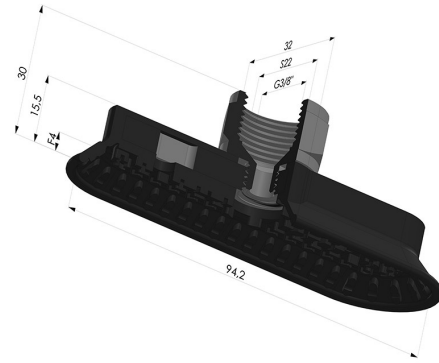

INFORMATIONS TECHNIQUES

Gamme :	Ventouse
Catégorie :	Oblongues
Série :	4OF
Hauteur (en mm) :	30
Forme :	Oblongue
Longueur :	94mm
Largeur :	32mm
Diamètre de fût intérieur :	Femelle G3/8"
Nombre de soufflets :	0.5 Soufflet
Force horizontale :	107N
Force verticale :	54N
Flèche :	4mm

Déclinaisons:

Référence déclinaison :

4OF 90NI F38

- Dureté Shore: SH70
- Matière: Nitrile