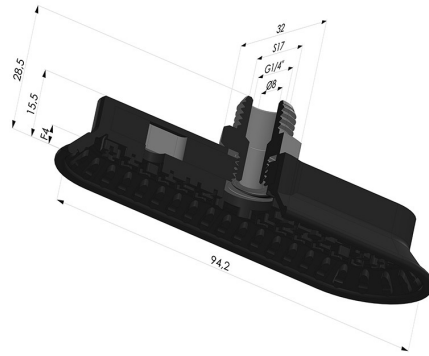

INFORMATIONS TECHNIQUES

| | |
|------------------------------------|--------------|
| Gamme : | Ventouse |
| Catégorie : | Oblongues |
| Série : | 4OF |
| Hauteur (en mm) : | 29 |
| Forme : | Oblongue |
| Longueur : | 94mm |
| Largeur : | 32mm |
| Diamètre de fût intérieur : | Mâle G1/4" |
| Nombre de soufflets : | 0.5 Soufflet |
| Force horizontale : | 107N |
| Force verticale : | 54N |
| Flèche : | 4mm |

Déclinaisons:

Référence déclinaison :

4OF 90NI M14

- Dureté Shore: SH70
- Matière: Nitrile