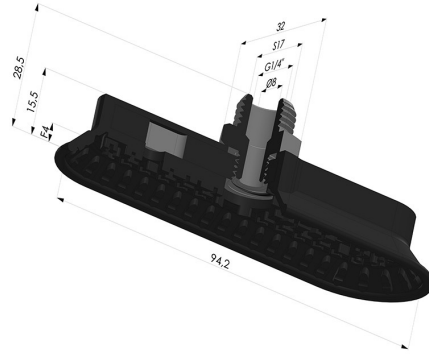

**INFORMATIONS TECHNIQUES**

<b>Catégorie :</b>	Oblongues
<b>Diamètre de fût intérieur :</b>	Mâle G1/4"
<b>Flèche :</b>	4mm
<b>Force horizontale :</b>	107N
<b>Force verticale :</b>	54N
<b>Forme :</b>	Oblongue
<b>Gamme :</b>	Ventouse
<b>Hauteur ( en mm ) :</b>	29
<b>Largeur :</b>	32mm
<b>Longueur :</b>	94mm
<b>Nombre de soufflets :</b>	0.5 Soufflet
<b>Série :</b>	4OF

**Déclinaisons:**

Référence déclinaison :

**4OF 90NI M14**

- Dureté Shore: SH70
- Matière: Nitrile