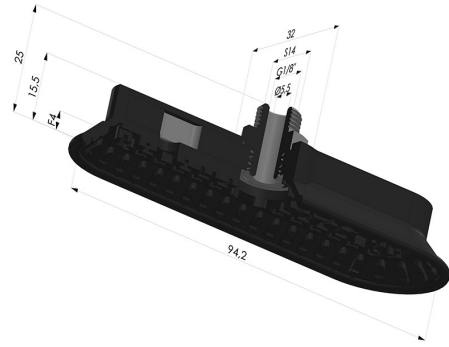

INFORMATIONS TECHNIQUES

Gamme :	Ventouse
Catégorie :	Oblongues
Série :	4OF
Hauteur (en mm) :	25
Forme :	Oblongue
Longueur :	94mm
Largeur :	32mm
Diamètre de fût intérieur :	Mâle G1/8"
Nombre de soufflets :	0.5 Soufflet
Force horizontale :	107N
Force verticale :	54N
Flèche :	4mm

Déclinaisons:

Référence déclinaison :

4OF 90NI M18

- Dureté Shore: SH70
- Matière: Nitrile