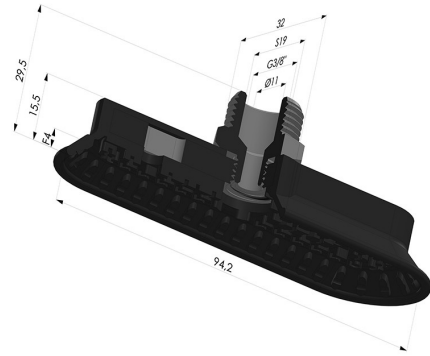

**INFORMATIONS TECHNIQUES**

<b>Catégorie :</b>	Oblongues
<b>Diamètre de fût intérieur :</b>	Mâle G3/8"
<b>Flèche :</b>	4mm
<b>Force horizontale :</b>	107N
<b>Force verticale :</b>	54N
<b>Forme :</b>	Oblongue
<b>Gamme :</b>	Ventouse
<b>Hauteur ( en mm ) :</b>	30
<b>Largeur :</b>	32mm
<b>Longueur :</b>	94mm
<b>Nombre de soufflets :</b>	0.5 Soufflet
<b>Série :</b>	4OF

**Déclinaisons:**

Référence déclinaison :

**4OF 90NI M38**

- Dureté Shore: SH70
- Matière: Nitrile