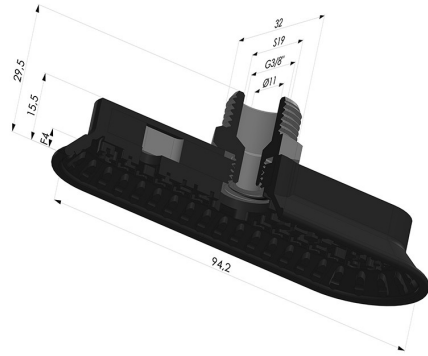

INFORMATIONS TECHNIQUES

Gamme :	Ventouse
Catégorie :	Oblongues
Série :	4OF
Hauteur (en mm) :	30
Forme :	Oblongue
Longueur :	94mm
Largeur :	32mm
Diamètre de fût intérieur :	Mâle G3/8"
Nombre de soufflets :	0.5 Soufflet
Force horizontale :	107N
Force verticale :	54N
Flèche :	4mm

Déclinaisons:

Référence déclinaison :

4OF 90NI M38

- Dureté Shore: SH70
- Matière: Nitrile