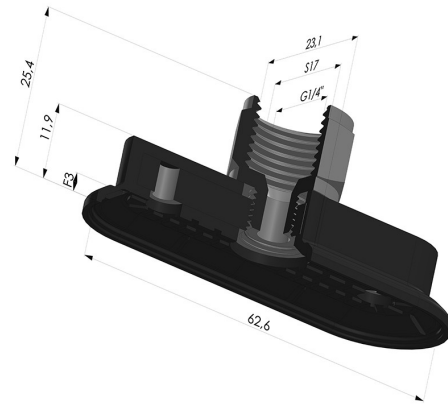

INFORMATIONS TECHNIQUES

Gamme :	Ventouse
Catégorie :	Oblongues
Série :	4RP
Hauteur (en mm) :	25.5
Forme :	Oblongue
Longueur :	63mm
Largeur :	23mm
Diamètre de fût intérieur :	Femelle G1/4"
Nombre de soufflets :	0.5 Soufflet
Force horizontale :	60N
Force verticale :	30N
Flèche :	3mm

Déclinaisons:

Référence déclinaison :

4RP 62NI F14

- Dureté Shore: SH70
- Matière: Nitrile