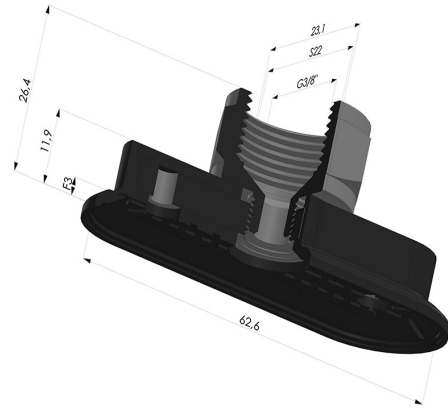

**INFORMATIONS TECHNIQUES**

<b>Gamme :</b>	Ventouse
<b>Catégorie :</b>	Oblongues
<b>Série :</b>	4RP
<b>Hauteur ( en mm ) :</b>	26
<b>Forme :</b>	Oblongue
<b>Longueur :</b>	63mm
<b>Largeur :</b>	23mm
<b>Diamètre de fût intérieur :</b>	Femelle G3/8"
<b>Nombre de soufflets :</b>	0.5 Soufflet
<b>Force horizontale :</b>	60N
<b>Force verticale :</b>	30N
<b>Flèche :</b>	3mm

**Déclinaisons:**

Référence déclinaison :

**4RP 62NI F38**

- Dureté Shore: SH70
- Matière: Nitrile