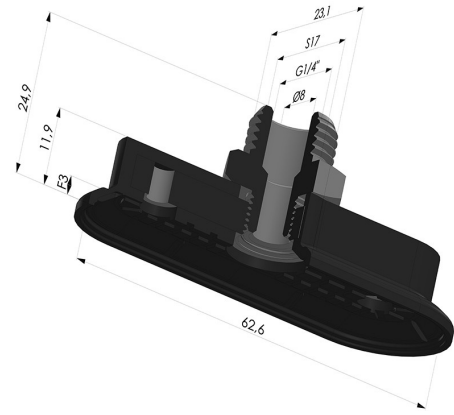

INFORMATIONS TECHNIQUES

Catégorie :	Oblongues
Diamètre de fût intérieur :	Mâle G1/4"
Flèche :	3mm
Force horizontale :	60N
Force verticale :	30N
Forme :	Oblongue
Gamme :	Ventouse
Hauteur (en mm) :	25
Largeur :	23mm
Longueur :	63mm
Nombre de soufflets :	0.5 Soufflet
Série :	4RP

Déclinaisons:

Référence déclinaison :

4RP 62NI M14

- Dureté Shore: SH70
- Matière: Nitrile