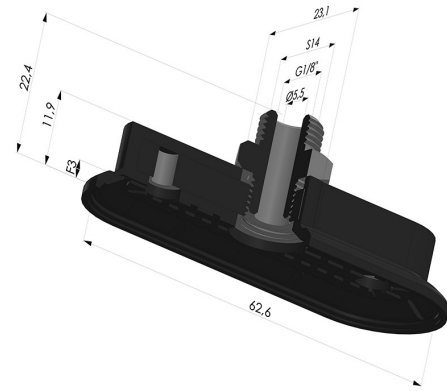

**INFORMATIONS TECHNIQUES**

<b>Gamme :</b>	Ventouse
<b>Catégorie :</b>	Oblongues
<b>Série :</b>	4RP
<b>Hauteur ( en mm ) :</b>	22
<b>Forme :</b>	Oblongue
<b>Longueur :</b>	63mm
<b>Largeur :</b>	23mm
<b>Diamètre de fût intérieur :</b>	Mâle G1/8"
<b>Nombre de soufflets :</b>	0.5 Soufflet
<b>Force horizontale :</b>	60N
<b>Force verticale :</b>	30N
<b>Flèche :</b>	3mm

**Déclinaisons:**

Référence déclinaison :

**4RP 62NI M18**

- Dureté Shore: SH70
- Matière: Nitrile