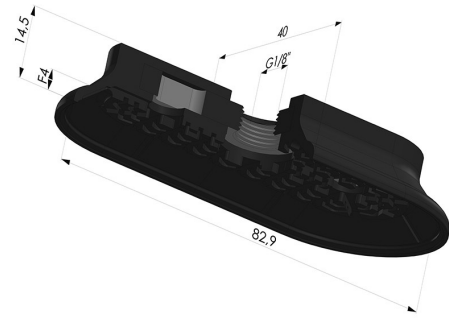

INFORMATIONS TECHNIQUES

Gamme :	Ventouse
Catégorie :	Oblongues
Série :	4RP
Hauteur (en mm) :	14.5
Forme :	Oblongue
Longueur :	83
Largeur :	40mm
Diamètre de fût intérieur :	Femelle G1/8"
Nombre de soufflets :	0.5 Soufflet
Force horizontale :	135N
Force verticale :	67.5N
Flèche :	4mm

Déclinaisons:

Référence déclinaison :

4RP 82NI A

- Dureté Shore: SH70
- Matière: Nitrile