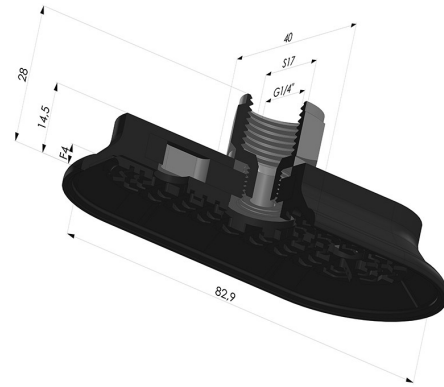

**INFORMATIONS TECHNIQUES**

<b>Gamme :</b>	Ventouse
<b>Catégorie :</b>	Oblongues
<b>Série :</b>	4RP
<b>Hauteur ( en mm ) :</b>	28
<b>Forme :</b>	Oblongue
<b>Longueur :</b>	83mm
<b>Largeur :</b>	40mm
<b>Diamètre de fût intérieur :</b>	Femelle G1/4"
<b>Nombre de soufflets :</b>	0.5 Soufflet
<b>Force horizontale :</b>	135N
<b>Force verticale :</b>	67.5N
<b>Flèche :</b>	4mm

**Déclinaisons:**

Référence déclinaison :

**4RP 82NI F14**

- Dureté Shore: SH70
- Matière: Nitrile