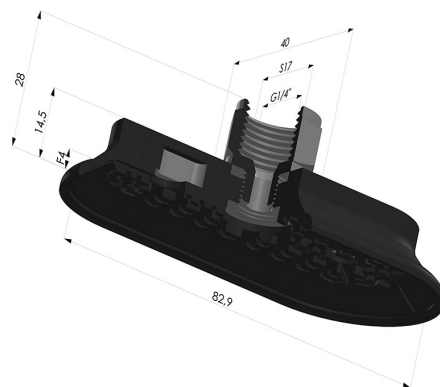

INFORMATIONS TECHNIQUES

Gamme :	Ventouse
Catégorie :	Oblongues
Série :	4RP
Hauteur (en mm) :	29
Forme :	Oblongue
Longueur :	83mm
Largeur :	40mm
Diamètre de fût intérieur :	Femelle G3/8"
Nombre de soufflets :	0.5 Soufflet
Force horizontale :	135N
Force verticale :	67.5N
Flèche :	4mm

Déclinaisons:

Référence déclinaison :

4RP 82NI F38

- Dureté Shore: SH70
- Matière: Nitrile