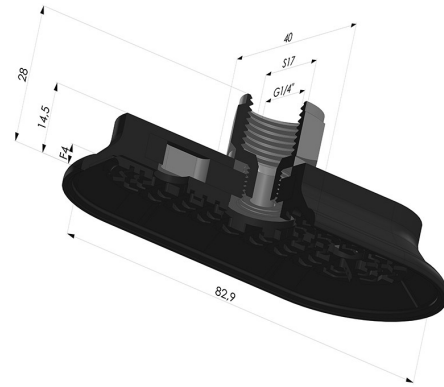

INFORMATIONS TECHNIQUES

Catégorie :	Oblongues
Diamètre de fût intérieur :	Femelle G3/8"
Flèche :	4mm
Force horizontale :	135N
Force verticale :	67.5N
Forme :	Oblongue
Gamme :	Ventouse
Hauteur (en mm) :	29
Largeur :	40mm
Longueur :	83mm
Nombre de soufflets :	0.5 Soufflet
Série :	4RP

Déclinaisons:

Référence déclinaison :

4RP 82NI F38

- Dureté Shore: SH70
- Matière: Nitrile