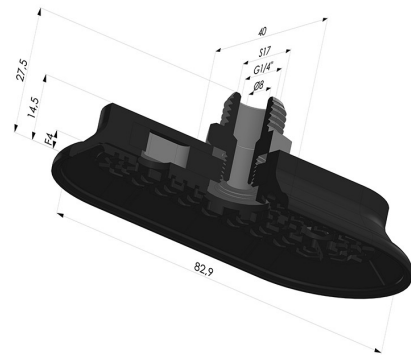

**INFORMATIONS TECHNIQUES**

<b>Gamme :</b>	Ventouse
<b>Catégorie :</b>	Oblongues
<b>Série :</b>	4RP
<b>Hauteur ( en mm ) :</b>	27.5
<b>Forme :</b>	Oblongue
<b>Longueur :</b>	83mm
<b>Largeur :</b>	40mm
<b>Diamètre de fût intérieur :</b>	Mâle G1/4"
<b>Nombre de soufflets :</b>	0.5 Soufflet
<b>Force horizontale :</b>	135N
<b>Force verticale :</b>	67.5N
<b>Flèche :</b>	4mm

**Déclinaisons:**

Référence déclinaison :

**4RP 82NI M14**

- Dureté Shore: SH70
- Matière: Nitrile