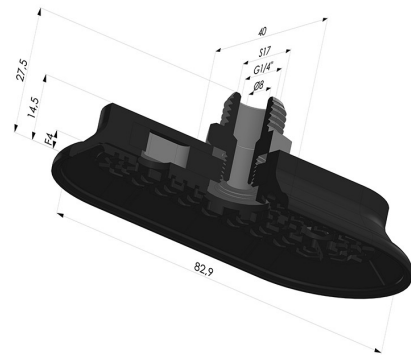

INFORMATIONS TECHNIQUES

Gamme :	Ventouse
Catégorie :	Oblongues
Série :	4RP
Hauteur (en mm) :	27.5
Forme :	Oblongue
Longueur :	83mm
Largeur :	40mm
Diamètre de fût intérieur :	Mâle G1/4"
Nombre de soufflets :	0.5 Soufflet
Force horizontale :	135N
Force verticale :	67.5N
Flèche :	4mm

Déclinaisons:

Référence déclinaison :

4RP 82NI M14

- Dureté Shore: SH70
- Matière: Nitrile