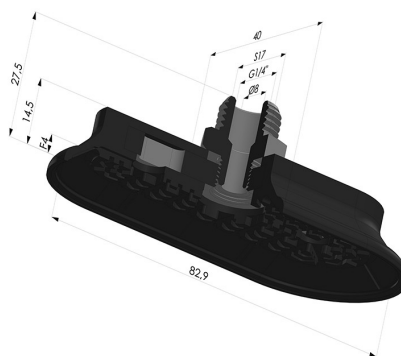

### INFORMATIONS TECHNIQUES

<b>Catégorie :</b>	Oblongues
<b>Diamètre de fût intérieur :</b>	Mâle G1/4"
<b>Flèche :</b>	4mm
<b>Force horizontale :</b>	135N
<b>Force verticale :</b>	67.5N
<b>Forme :</b>	Oblongue
<b>Gamme :</b>	Ventouse
<b>Hauteur ( en mm ) :</b>	27.5
<b>Largeur :</b>	40mm
<b>Longueur :</b>	83mm
<b>Nombre de soufflets :</b>	0.5 Soufflet
<b>Série :</b>	4RP

### Déclinaisons:

Référence déclinaison :

**4RP 82NI M14**

- Dureté Shore: SH70
- Matière: Nitrile