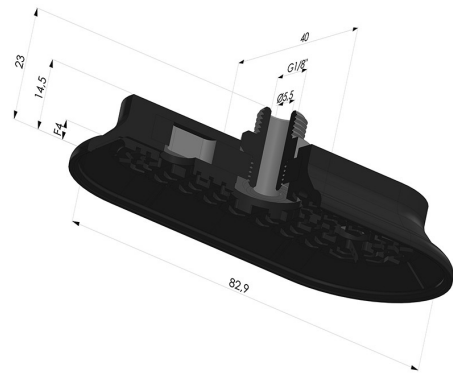

INFORMATIONS TECHNIQUES

Gamme :	Ventouse
Catégorie :	Oblongues
Série :	4RP
Hauteur (en mm) :	23
Forme :	Oblongue
Longueur :	83mm
Largeur :	40mm
Diamètre de fût intérieur :	Mâle G1/8"
Nombre de soufflets :	0.5 Soufflet
Force horizontale :	135N
Force verticale :	67.5N
Flèche :	4mm

Déclinaisons:

Référence déclinaison :

4RP 82NI M18

- Dureté Shore: SH70
- Matière: Nitrile