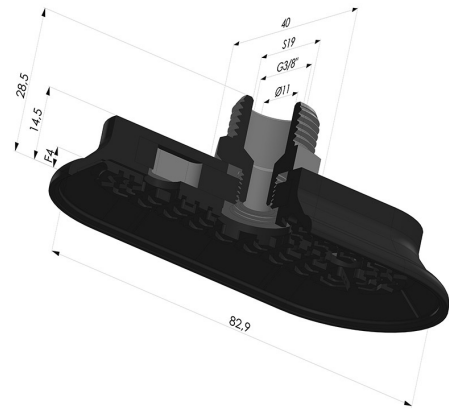

INFORMATIONS TECHNIQUES

Gamme :	Ventouse
Catégorie :	Oblongues
Série :	4RP
Hauteur (en mm) :	28.5
Forme :	Oblongue
Longueur :	83mm
Largeur :	40mm
Diamètre de fût intérieur :	Mâle G3/8"
Nombre de soufflets :	0.5 Soufflet
Force horizontale :	135N
Force verticale :	67.5N
Flèche :	4mm

Déclinaisons:

Référence déclinaison :

4RP 82NI M38

- Dureté Shore: SH70
- Matière: Nitrile