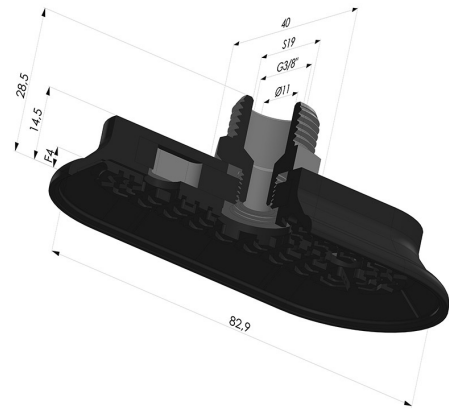

**INFORMATIONS TECHNIQUES**

<b>Catégorie :</b>	Oblongues
<b>Diamètre de fût intérieur :</b>	Mâle G3/8"
<b>Flèche :</b>	4mm
<b>Force horizontale :</b>	135N
<b>Force verticale :</b>	67.5N
<b>Forme :</b>	Oblongue
<b>Gamme :</b>	Ventouse
<b>Hauteur ( en mm ) :</b>	28.5
<b>Largeur :</b>	40mm
<b>Longueur :</b>	83mm
<b>Nombre de soufflets :</b>	0.5 Soufflet
<b>Série :</b>	4RP

**Déclinaisons:**

Référence déclinaison :

**4RP 82NI M38**

- Dureté Shore: SH70
- Matière: Nitrile