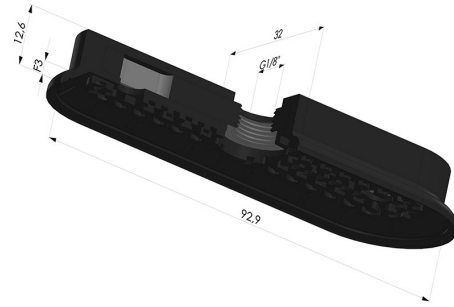

INFORMATIONS TECHNIQUES

Gamme :	Ventouse
Catégorie :	Oblongues
Série :	4RP
Hauteur (en mm) :	13
Forme :	Oblongue
Longueur :	93mm
Largeur :	32mm
Diamètre de fût intérieur :	Femelle G1/8"
Nombre de soufflets :	0.5 Soufflet
Force horizontale :	125N
Force verticale :	63N
Flèche :	3mm

Déclinaisons:

Référence déclinaison :

4RP 92NI A

- Dureté Shore: SH70
- Matière: Nitrile