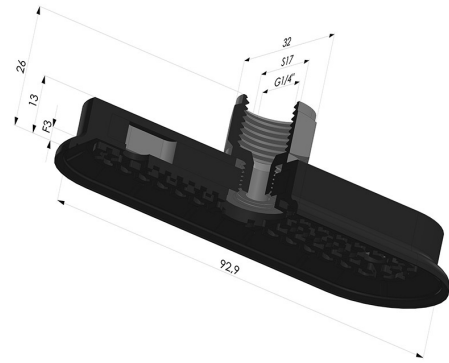

**INFORMATIONS TECHNIQUES**

<b>Catégorie :</b>	Oblongues
<b>Diamètre de fût intérieur :</b>	Femelle G1/4"
<b>Flèche :</b>	3mm
<b>Force horizontale :</b>	125N
<b>Force verticale :</b>	63N
<b>Forme :</b>	Oblongue
<b>Gamme :</b>	Ventouse
<b>Hauteur ( en mm ) :</b>	26
<b>Largeur :</b>	32mm
<b>Longueur :</b>	93mm
<b>Nombre de soufflets :</b>	0.5 Soufflet
<b>Série :</b>	4RP

**Déclinaisons:**

Référence déclinaison :

**4RP 92NI F14**

- Dureté Shore: SH70
- Matière: Nitrile