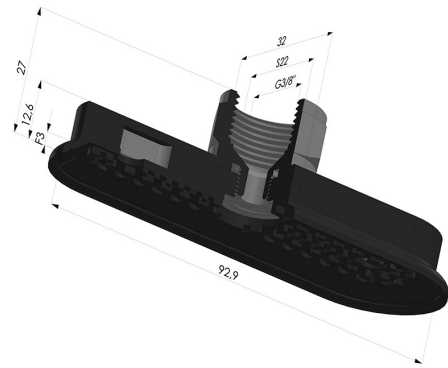

**INFORMATIONS TECHNIQUES**

<b>Gamme :</b>	Ventouse
<b>Catégorie :</b>	Oblongues
<b>Série :</b>	4RP
<b>Hauteur ( en mm ) :</b>	27
<b>Forme :</b>	Oblongue
<b>Longueur :</b>	93mm
<b>Largeur :</b>	32mm
<b>Diamètre de fût intérieur :</b>	Femelle G3/8"
<b>Nombre de soufflets :</b>	0.5 Soufflet
<b>Force horizontale :</b>	125N
<b>Force verticale :</b>	63N
<b>Flèche :</b>	3mm

**Déclinaisons:**

Référence déclinaison :

**4RP 92NI F38**

- Dureté Shore: SH70
- Matière: Nitrile