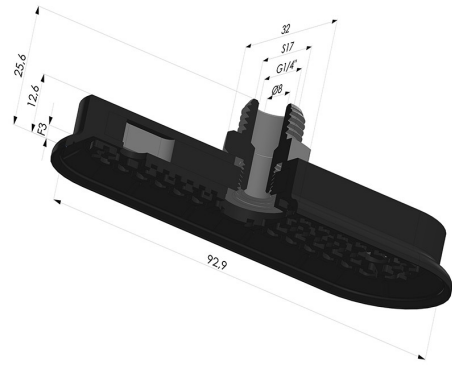

INFORMATIONS TECHNIQUES

Gamme :	Ventouse
Catégorie :	Oblongues
Série :	4RP
Hauteur (en mm) :	26
Forme :	Oblongue
Longueur :	93mm
Largeur :	32mm
Diamètre de fût intérieur :	Mâle G1/4"
Nombre de soufflets :	0.5 Soufflet
Force horizontale :	125N
Force verticale :	63N
Flèche :	3mm

Déclinaisons:

Référence déclinaison :

4RP 92NI M14

- Dureté Shore: SH70
- Matière: Nitrile