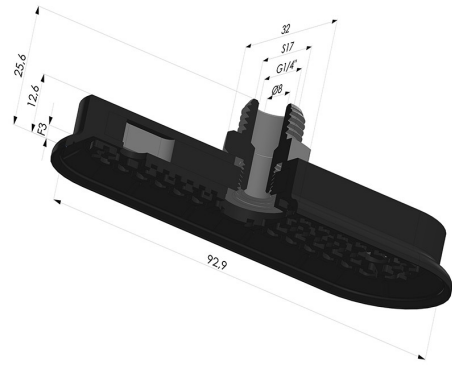

INFORMATIONS TECHNIQUES

Catégorie :	Oblongues
Diamètre de fût intérieur :	Mâle G1/4"
Flèche :	3mm
Force horizontale :	125N
Force verticale :	63N
Forme :	Oblongue
Gamme :	Ventouse
Hauteur (en mm) :	26
Largeur :	32mm
Longueur :	93mm
Nombre de soufflets :	0.5 Soufflet
Série :	4RP

Déclinaisons:

Référence déclinaison :

4RP 92NI M14

- Dureté Shore: SH70
- Matière: Nitrile