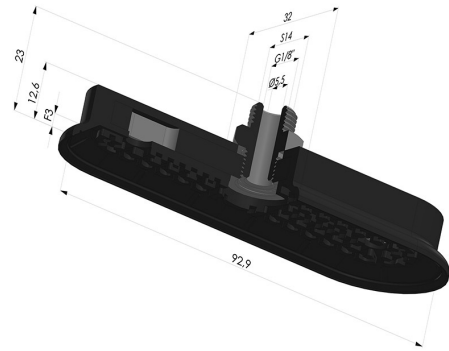

INFORMATIONS TECHNIQUES

Gamme :	Ventouse
Catégorie :	Oblongues
Série :	4RP
Hauteur (en mm) :	23
Forme :	Oblongue
Longueur :	93mm
Largeur :	32mm
Diamètre de fût intérieur :	Mâle G1/4"
Nombre de soufflets :	0.5 Soufflet
Force horizontale :	125N
Force verticale :	63N
Flèche :	3mm

Déclinaisons:

Référence déclinaison :

4RP 92NI M18

- Dureté Shore: SH70
- Matière: Nitrile