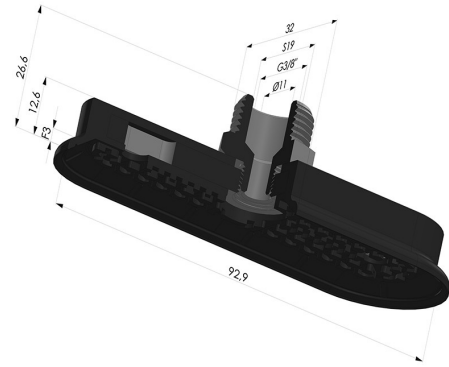

**INFORMATIONS TECHNIQUES**

<b>Catégorie :</b>	Oblongues
<b>Diamètre de fût intérieur :</b>	Mâle G1/4"
<b>Flèche :</b>	3mm
<b>Force horizontale :</b>	125N
<b>Force verticale :</b>	63N
<b>Forme :</b>	Oblongue
<b>Gamme :</b>	Ventouse
<b>Hauteur ( en mm ) :</b>	27
<b>Largeur :</b>	32mm
<b>Longueur :</b>	93mm
<b>Nombre de soufflets :</b>	0.5 Soufflet
<b>Série :</b>	4RP

**Déclinaisons:**

Référence déclinaison :

**4RP 92NI M38**

- Dureté Shore: SH70
- Matière: Nitrile