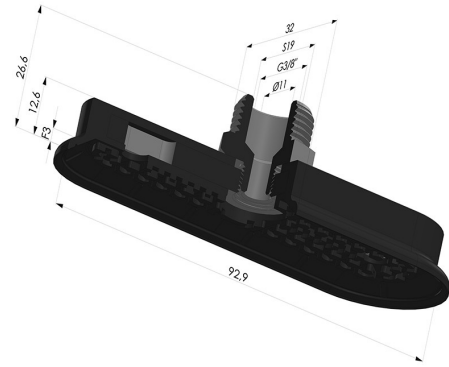

**INFORMATIONS TECHNIQUES**

<b>Gamme :</b>	Ventouse
<b>Catégorie :</b>	Oblongues
<b>Série :</b>	4RP
<b>Hauteur ( en mm ) :</b>	27
<b>Forme :</b>	Oblongue
<b>Longueur :</b>	93mm
<b>Largeur :</b>	32mm
<b>Diamètre de fût intérieur :</b>	Mâle G1/4"
<b>Nombre de soufflets :</b>	0.5 Soufflet
<b>Force horizontale :</b>	125N
<b>Force verticale :</b>	63N
<b>Flèche :</b>	3mm

**Déclinaisons:**

Référence déclinaison :

**4RP 92NI M38**

- Dureté Shore: SH70
- Matière: Nitrile