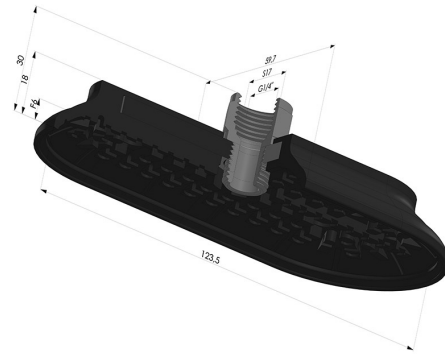

INFORMATIONS TECHNIQUES

Catégorie :	Oblongues
Diamètre de fût intérieur :	Femelle G1/4"
Flèche :	6mm
Force horizontale :	300N
Force verticale :	150N
Forme :	Oblongue
Gamme :	Ventouse
Hauteur (en mm) :	28
Largeur :	60mm
Longueur :	124mm
Nombre de soufflets :	0.5 Soufflet
Série :	4RP

Déclinaisons:

Référence déclinaison :

4RP 122NI F14

- Dureté Shore: SH70
- Matière: Nitrile