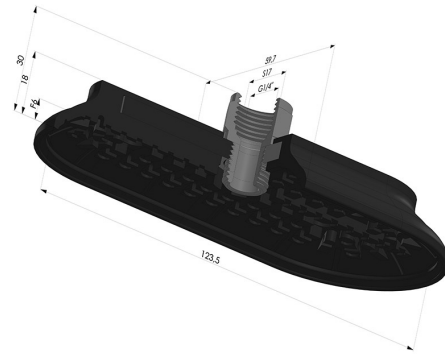

INFORMATIONS TECHNIQUES

Gamme :	Ventouse
Catégorie :	Oblongues
Série :	4RP
Hauteur (en mm) :	28
Forme :	Oblongue
Longueur :	124mm
Largeur :	60mm
Diamètre de fût intérieur :	Femelle G1/4"
Nombre de soufflets :	0.5 Soufflet
Force horizontale :	300N
Force verticale :	150N
Flèche :	6mm

Déclinaisons:

Référence déclinaison :

4RP 122NI F14

- Dureté Shore: SH70
- Matière: Nitrile