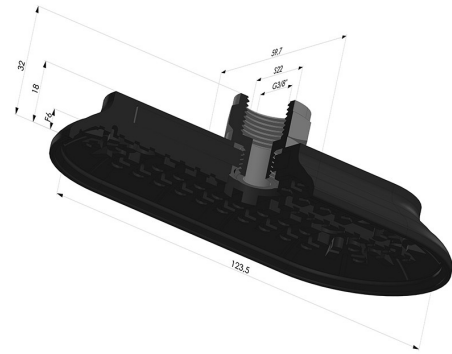

**INFORMATIONS TECHNIQUES**

<b>Gamme :</b>	Ventouse
<b>Catégorie :</b>	Oblongues
<b>Série :</b>	4RP
<b>Hauteur ( en mm ) :</b>	30
<b>Forme :</b>	Oblongue
<b>Longueur :</b>	124mm
<b>Largeur :</b>	60mm
<b>Diamètre de fût intérieur :</b>	Mâle G1/4"
<b>Nombre de soufflets :</b>	0.5 Soufflet
<b>Force horizontale :</b>	300N
<b>Force verticale :</b>	150N
<b>Flèche :</b>	6mm

**Déclinaisons:**

Référence déclinaison :

**4RP 122NI M14**

- Dureté Shore: SH70
- Matière: Nitrile