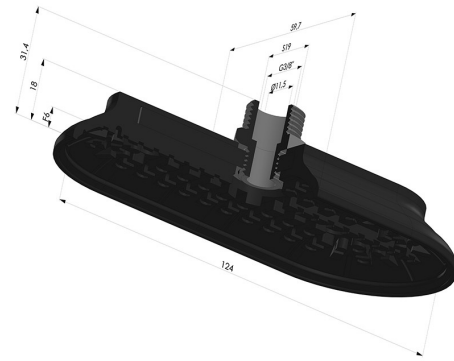

**INFORMATIONS TECHNIQUES**

<b>Gamme :</b>	Ventouse
<b>Catégorie :</b>	Oblongues
<b>Série :</b>	4RP
<b>Hauteur ( en mm ) :</b>	31
<b>Forme :</b>	Oblongue
<b>Longueur :</b>	124mm
<b>Largeur :</b>	60mm
<b>Diamètre de fût intérieur :</b>	Mâle G3/8"
<b>Nombre de soufflets :</b>	0.5 Soufflet
<b>Force horizontale :</b>	300N
<b>Force verticale :</b>	150N
<b>Flèche :</b>	6mm

**Déclinaisons:**

Référence déclinaison :

**4RP 122NI M38**

- Dureté Shore: SH70
- Matière: Nitrile