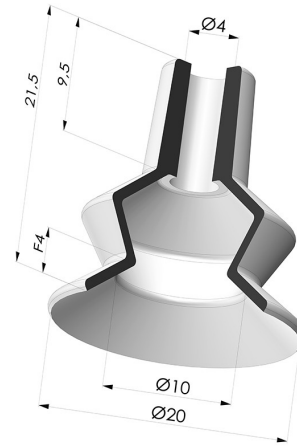

INFORMATIONS TECHNIQUES

Gamme :	Ventouse
Catégorie :	À soufflets
Série :	8
Hauteur (en mm) :	21.5
Forme :	1.5 Soufflets
Diamètre de lèvre de contact :	20 mm
Diamètre de fût intérieur :	4 mm
Nombre de soufflets :	1.5 Soufflets
Diamètre extérieur :	20 mm
Force horizontale :	14 N
Force verticale :	7 N
Flèche :	4 mm

Déclinaisons:

Référence déclinaison :

88 20SL A

- Couleur: Rouge brique certification alimentaire CE
- Dureté Shore: SH40
- Matière: Silicone