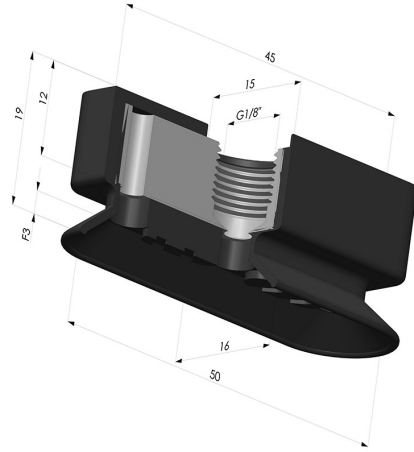

**INFORMATIONS TECHNIQUES**

<b>Gamme :</b>	Ventouse
<b>Catégorie :</b>	Oblongues
<b>Série :</b>	4RP
<b>Hauteur ( en mm ) :</b>	19
<b>Forme :</b>	Oblongue
<b>Longueur :</b>	50mm
<b>Largeur :</b>	16mm
<b>Diamètre de fût intérieur :</b>	Femelle G1/8"
<b>Nombre de soufflets :</b>	0.5 Soufflet
<b>Force horizontale :</b>	40N
<b>Force verticale :</b>	20N
<b>Flèche :</b>	3mm

**Déclinaisons:**

Référence déclinaison :

**4RP 52NI A**

- Dureté Shore: SH70
- Matière: Nitrile