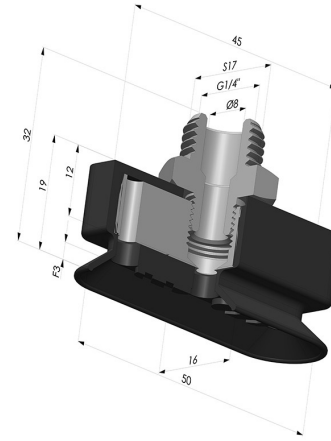

**INFORMATIONS TECHNIQUES**

<b>Gamme :</b>	Ventouse
<b>Catégorie :</b>	Oblongues
<b>Série :</b>	4RP
<b>Hauteur ( en mm ) :</b>	32
<b>Forme :</b>	Oblongue
<b>Longueur :</b>	50mm
<b>Largeur :</b>	16mm
<b>Diamètre de fût intérieur :</b>	Mâle G1/4"
<b>Nombre de soufflets :</b>	0.5 Soufflet
<b>Force horizontale :</b>	40N
<b>Force verticale :</b>	20N
<b>Flèche :</b>	3mm

**Déclinaisons:**

Référence déclinaison :

**4RP 52NI M14**

- Dureté Shore: SH70
- Matière: Nitrile