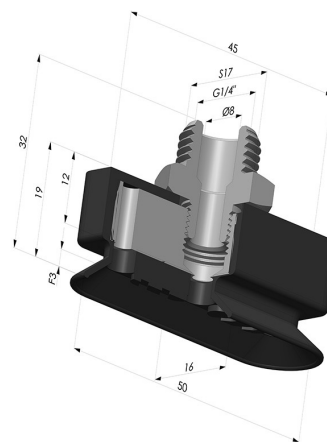

INFORMATIONS TECHNIQUES

Catégorie :	Oblongues
Diamètre de fût intérieur :	Mâle G1/4"
Flèche :	3mm
Force horizontale :	40N
Force verticale :	20N
Forme :	Oblongue
Gamme :	Ventouse
Hauteur (en mm) :	32
Largeur :	16mm
Longueur :	50mm
Nombre de soufflets :	0.5 Soufflet
Série :	4RP

Déclinaisons:

Référence déclinaison :

4RP 52NI M14

- Dureté Shore: SH70
- Matière: Nitrile